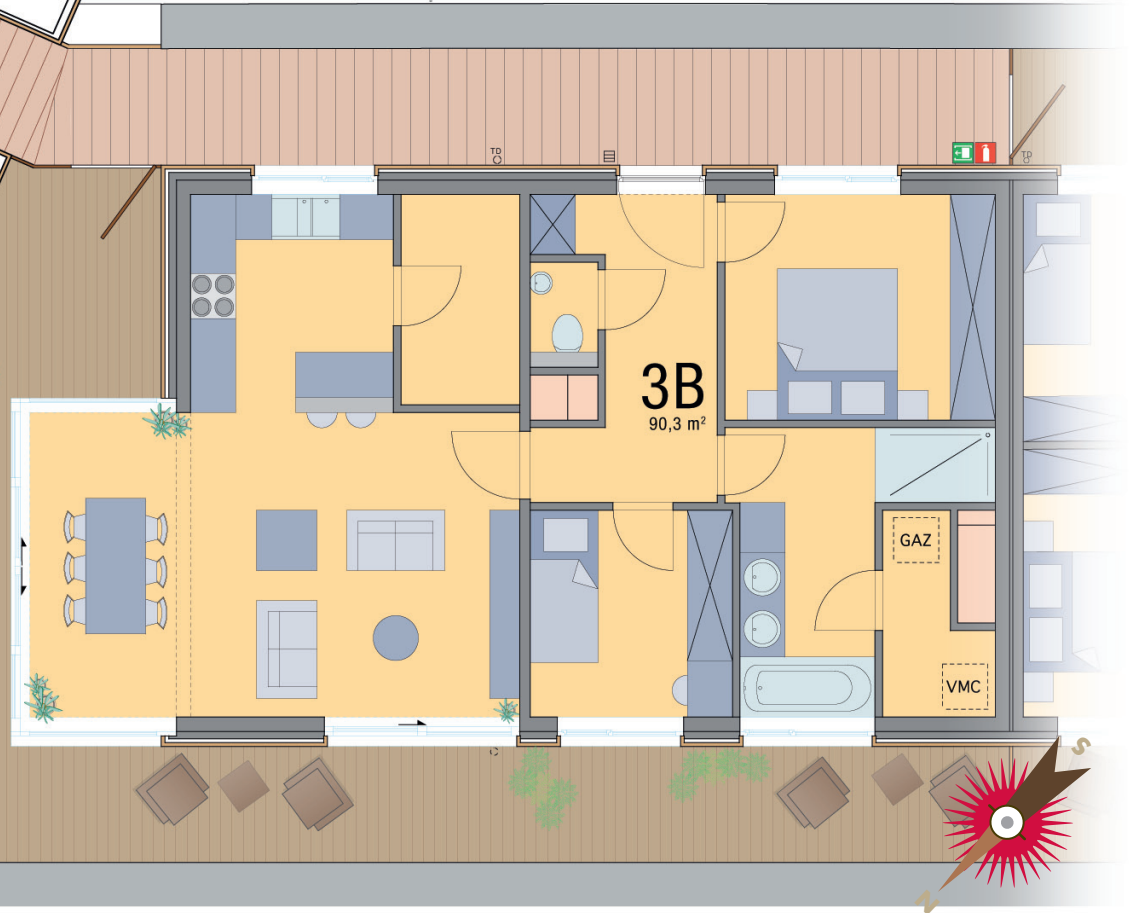

Côté jardin

3 ETAGE OBERGESCHOSS

Terrasse 125,3m<sup>2</sup>

Maßstab - Echelle 1<sup>er</sup>/100

Côté Malmedystraße

Nicht vertragliches Dokument - Darf ohne die ausdrückliche Erlaubnis des Autors weder kopiert noch verteilt werden  
Document non contractuel - Ne peut être copié ou transmis sans l'autorisation de son auteur