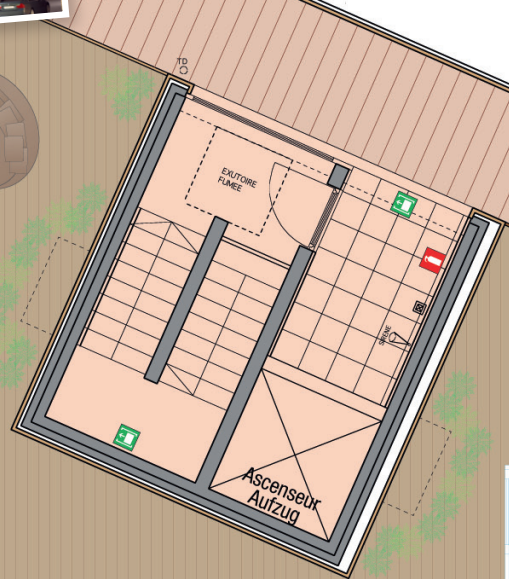

Côté jardin

3 ETAGE OBERGESCHOSS

Terrasse 125,3m<sup>2</sup>

Maßstab - Echelle 1<sup>er</sup>/100

Côté Malmedystraße

Nicht vertragliches Dokument - Darf ohne die ausdrückliche Erlaubnis des Autors weder kopiert noch verteilt werden  
Document non contractuel - Ne peut être copié ou transmis sans l'autorisation de son auteur