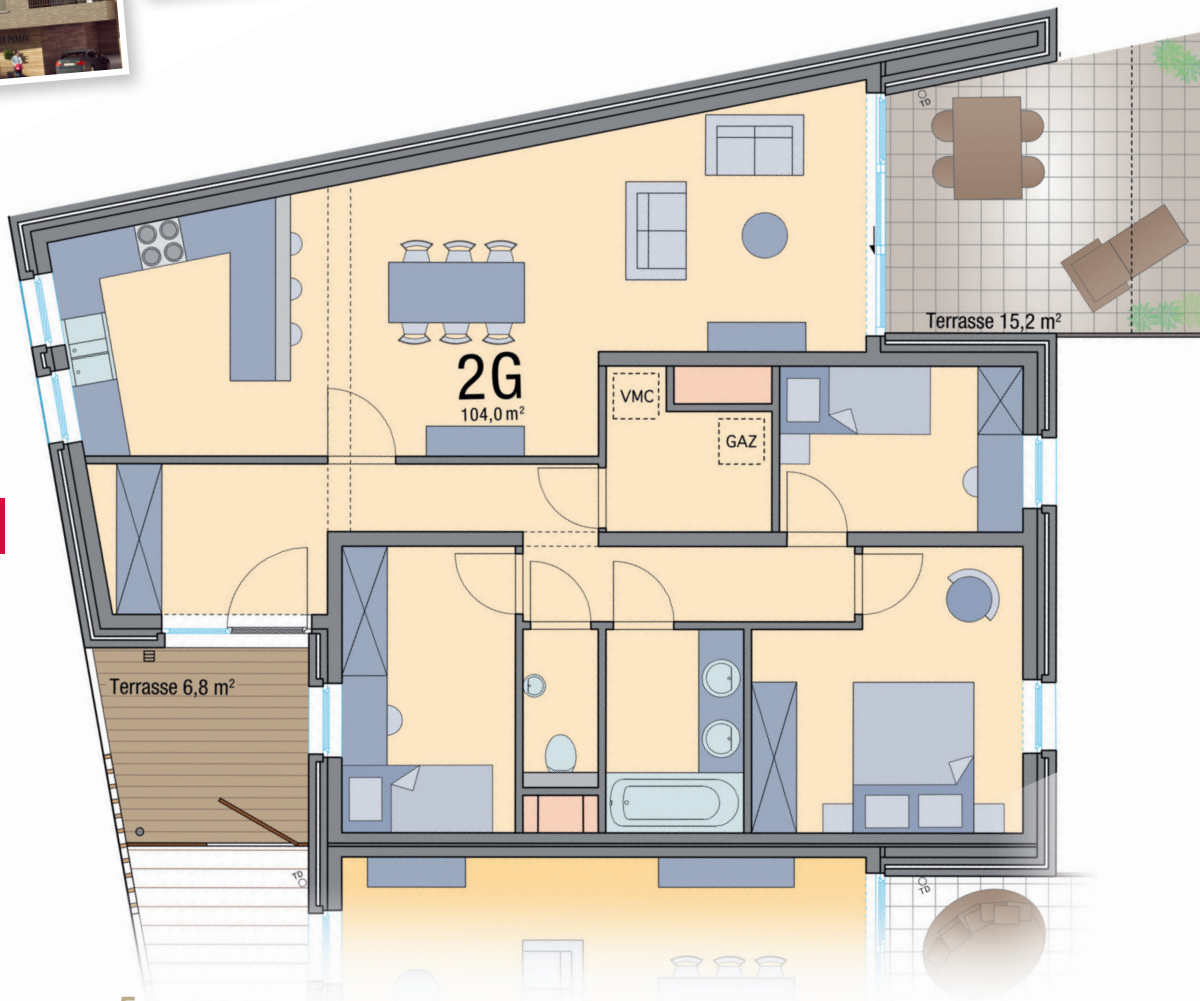

## 2 ETAGE OBERGESCHOSS

Côté Kügelgasse

Côté jardin

Maßstab - Echelle 1<sup>er</sup>/100

Nicht vertragliches Dokument - Darf ohne die ausdrückliche Erlaubnis des Autors weder kopiert noch verteilt werden  
Document non contractuel - Ne peut être copié ou transmis sans l'autorisation de son auteur