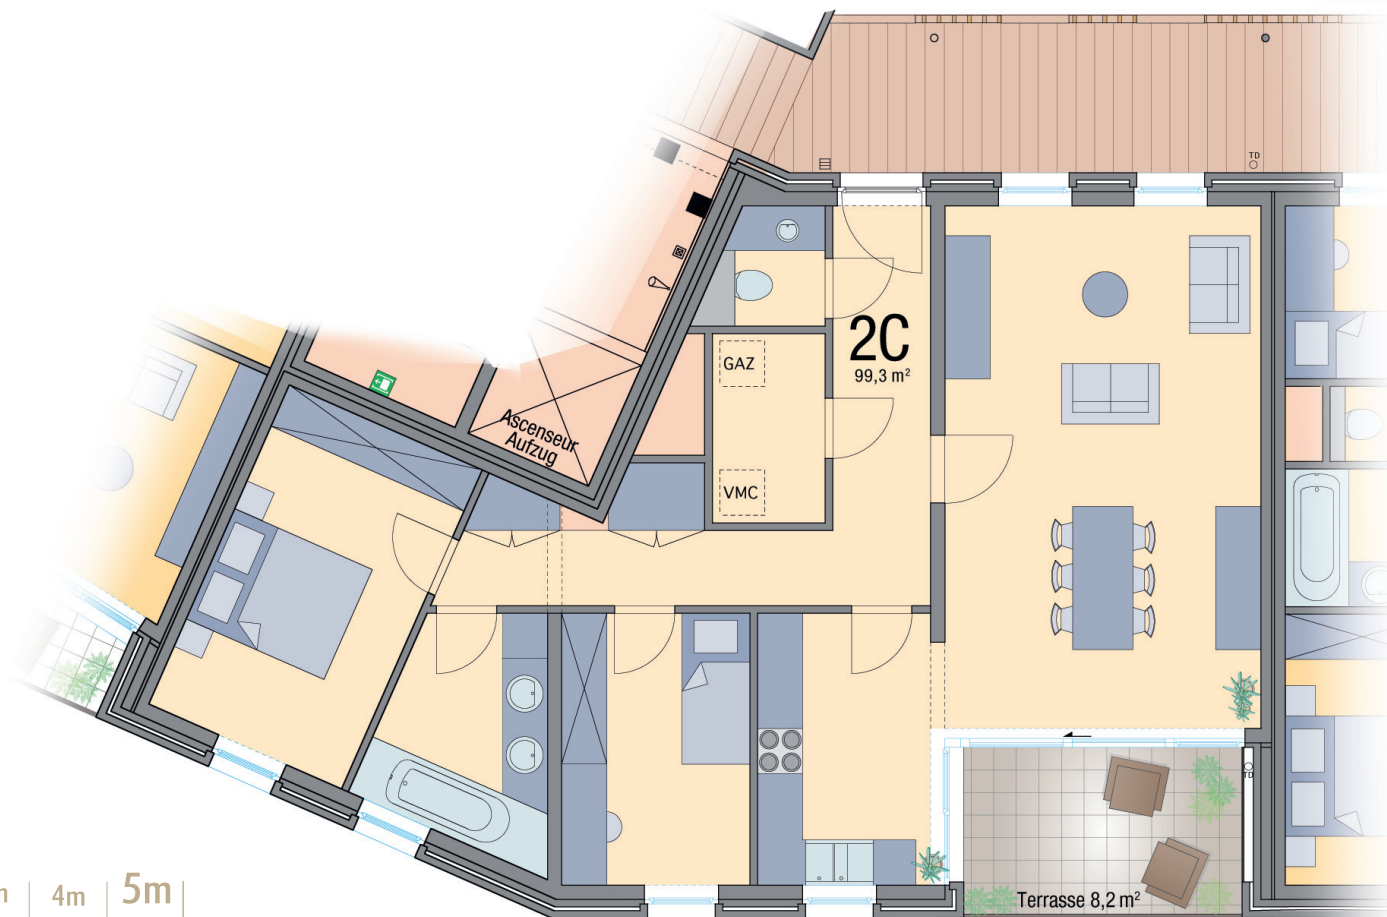

Côté jardin

2 ETAGE OBERGESCHOSS

2C  
99,3 m²

Ascenseur  
Aufzug

GAZ

VMC

Terrasse 8,2 m²

Maßstab - Echelle 1<sup>er</sup>/100