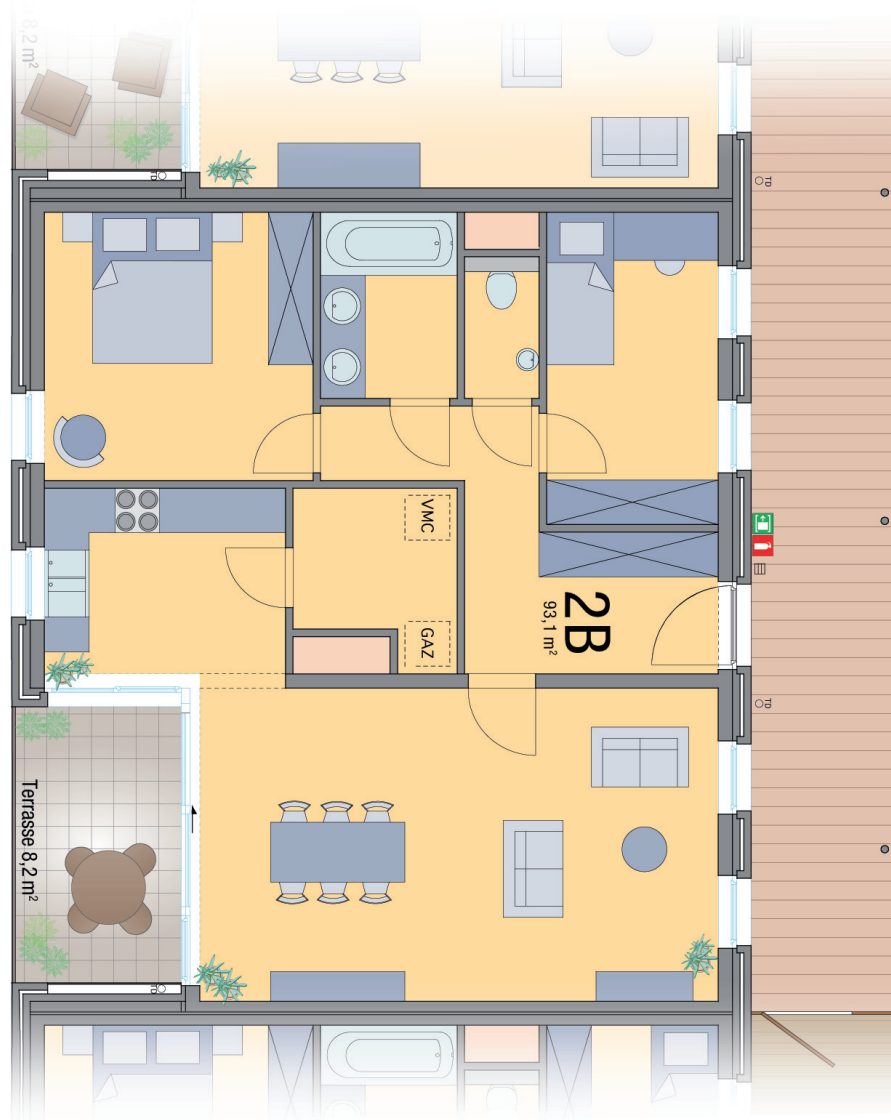

2 ETAGE OBERGESCHOSS

Côté MalmedyerstraÙe

Côté jardin

MaÙstab - Echelle 1^o/100

Nicht vertragliches Dokument - Darf ohne die ausdrückliche Erlaubnis des Autors weder kopiert noch verteilt werden
Document non contractuel - Ne peut être copié ou transmis sans l'autorisation de son auteur