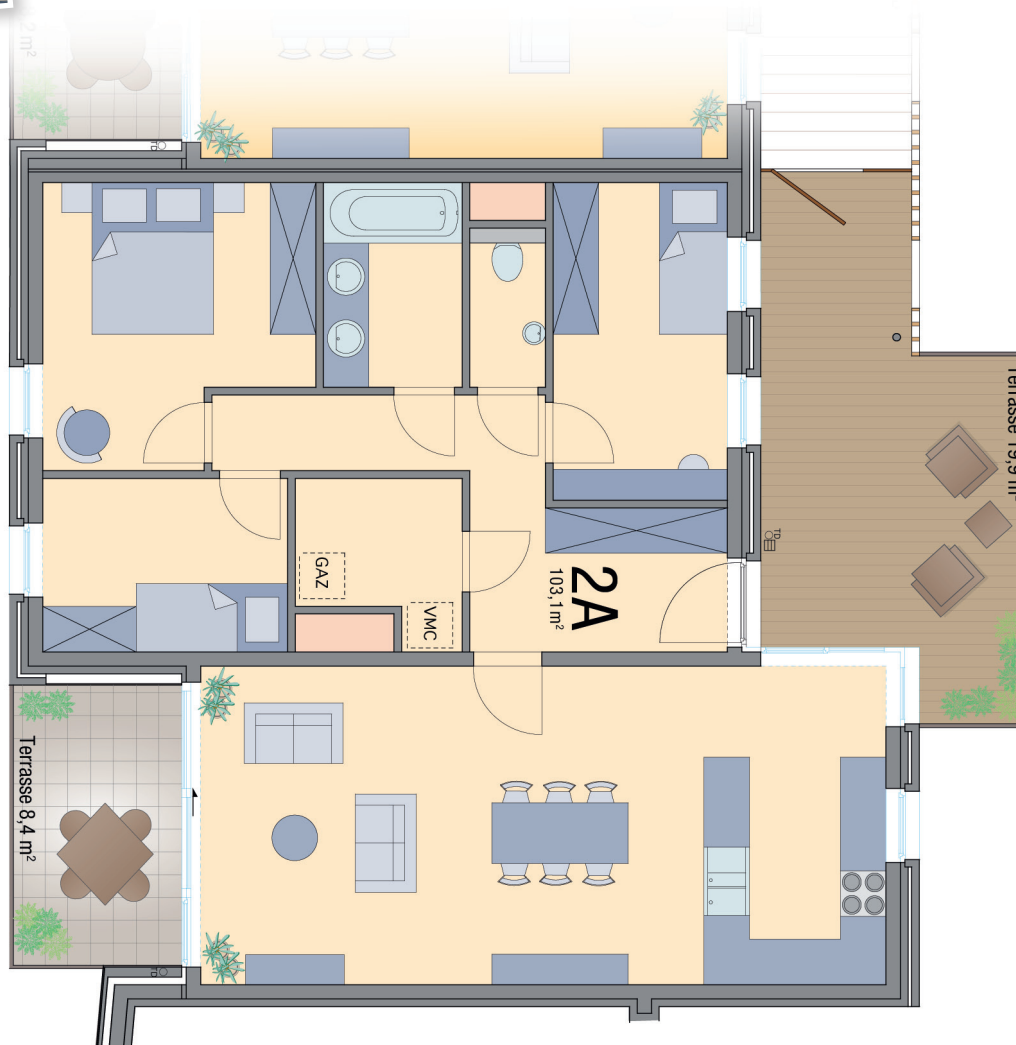

2 ETAGE OBERGESCHOSS

Côté Malmedystraße

Côté jardin

Maßstab - Echelle 1^o/100

Nicht vertragliches Dokument - Darf ohne die ausdrückliche Erlaubnis des Autors weder kopiert noch verteilt werden
Document non contractuel - Ne peut être copié ou transmis sans l'autorisation de son auteur