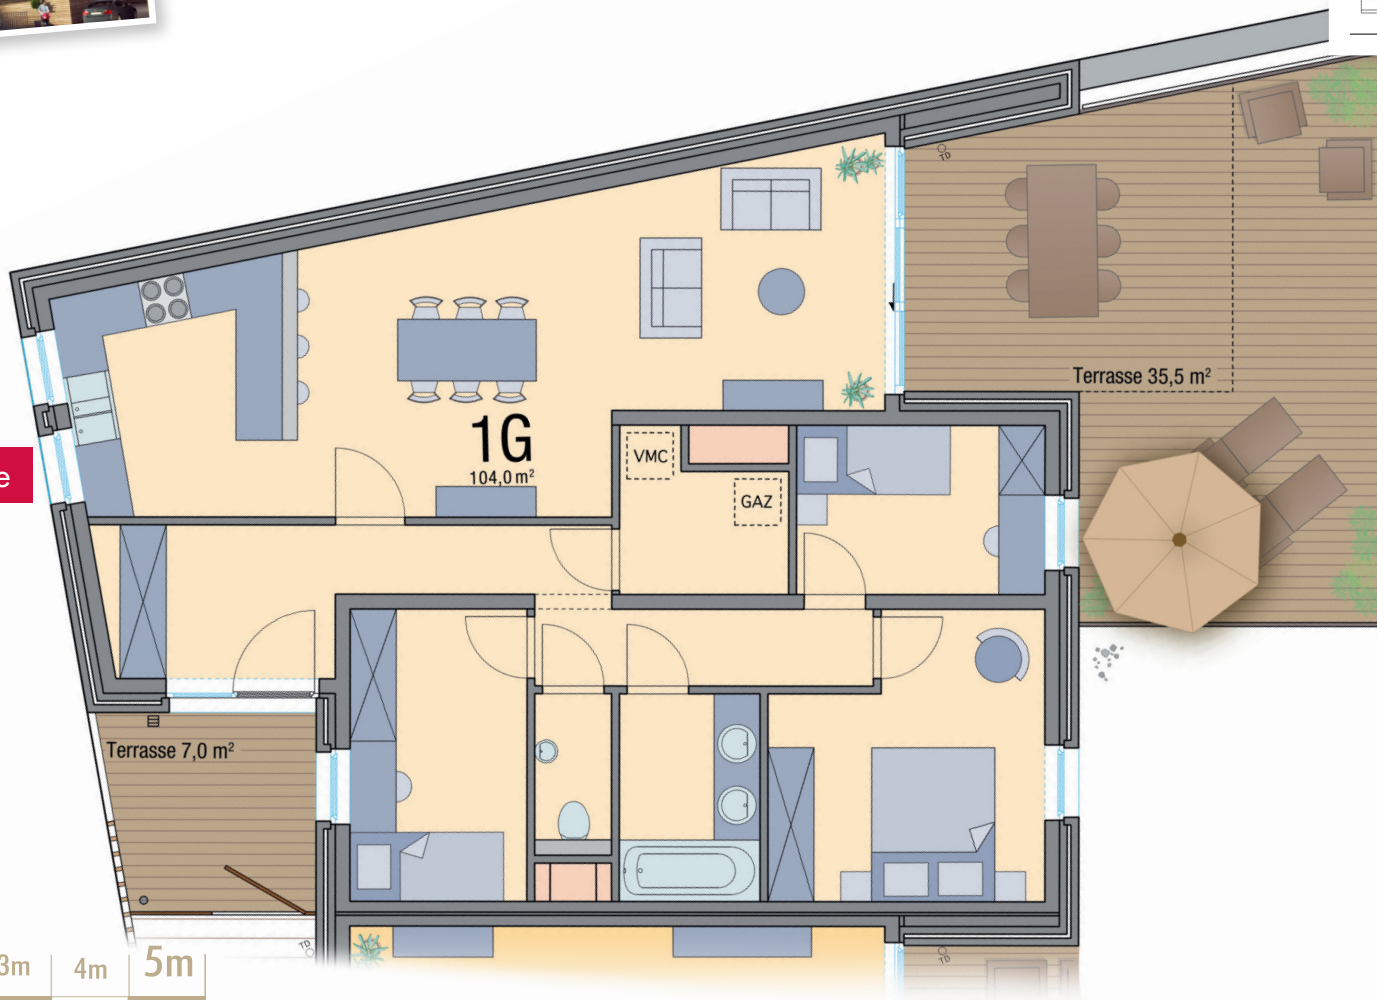

# 1 ETAGE OBERGESCHOSS

Côté Kügelgasse

Côté jardin

1G  
104,0 m<sup>2</sup>

Terrasse 35,5 m<sup>2</sup>

Terrasse 7,0 m<sup>2</sup>

VMC

GAZ