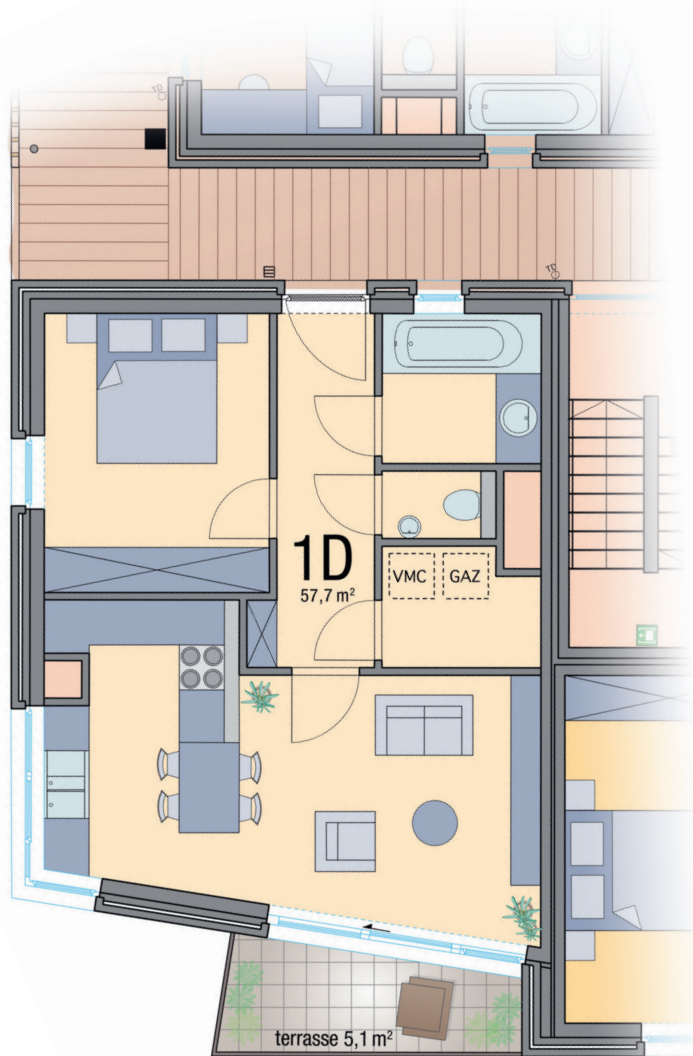

Côté Kùgelgasse

# 1 ETAGE OBERGESCHOSS

1D  
57,7 m<sup>2</sup>

terrasse 5,1 m<sup>2</sup>

Maßstab - Echelle 1<sup>o</sup>/100

Côté Malmedyerstraße

Nicht vertragliches Dokument - Darf ohne die ausdrückliche Erlaubnis des Autors weder kopiert noch verteilt werden  
Document non contractuel - Ne peut être copié ou transmis sans l'autorisation de son auteur